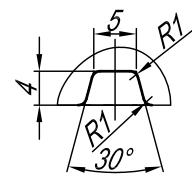

# STANDARD 2 SCREW

1000

**KMC**  
G L A S S

- ⌘ Standard Screw 1000
- ⌘ Weight - 665 g
- ⌘ Filling CAP - 1000 ml
- ⌘ Color - Flint
- ⌘ Diameter -  $95,2 \pm 1,7$

[www.kmc.glass](http://www.kmc.glass)  
[sales@kmc.glass](mailto:sales@kmc.glass)