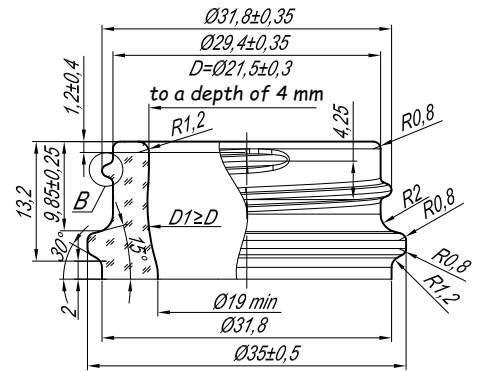

# STANDARD 2 SCREW

1000

**KMC**  
G L A S S

- ⌘ Standard Screw 1000
- ⌘ Weight - 665 g
- ⌘ Filling CAP - 1000 ml
- ⌘ Color - Flint
- ⌘ Diameter -  $95,2 \pm 1,7$

[www.kmc.glass](http://www.kmc.glass)  
[sales@kmc.glass](mailto:sales@kmc.glass)