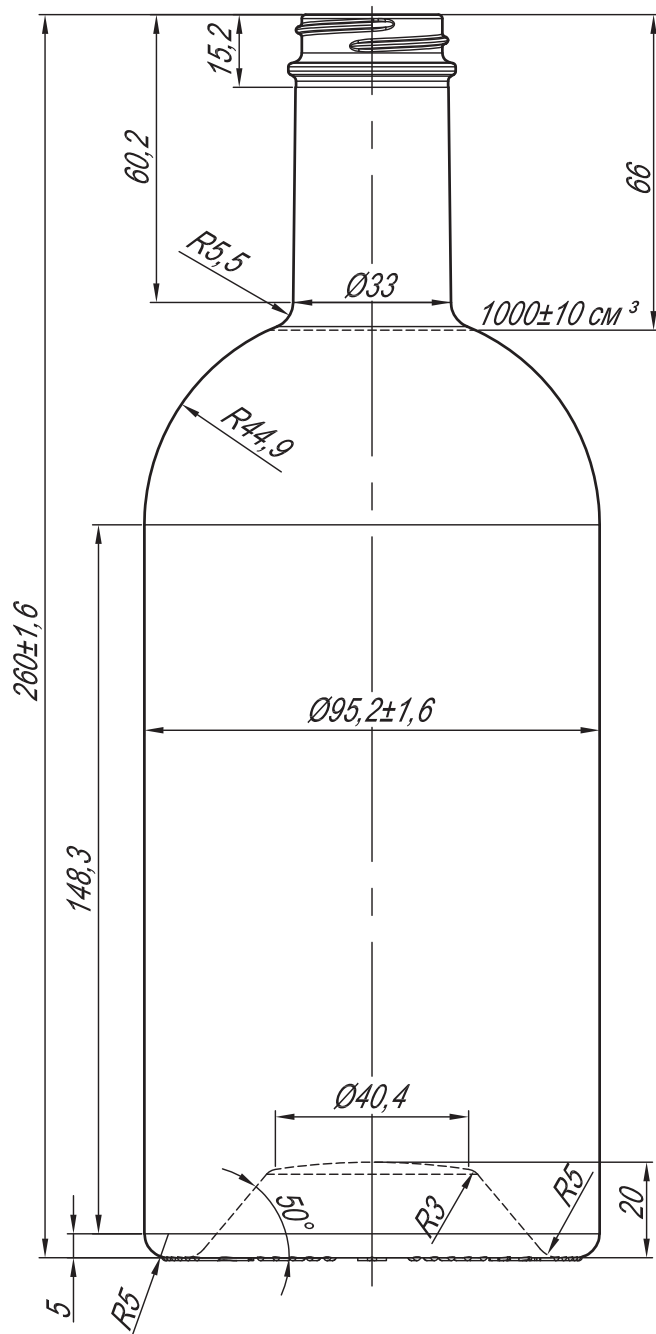

# STANDARD 2 SCREW

1000

**KMC**  
G L A S S

- ⌘ Standard Screw 1000
- ⌘ Weight - 665 g
- ⌘ Filling CAP - 1000 ml
- ⌘ Color - Flint
- ⌘ Diameter -  $95,2 \pm 1,7$

[www.kmc.glass](http://www.kmc.glass)  
[sales@kmc.glass](mailto:sales@kmc.glass)