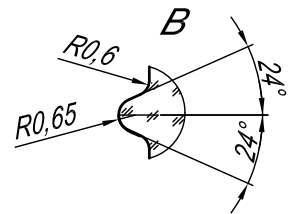

# STANDARD 2 SCREW

1000

**KMC**  
G L A S S

- ⌘ Standard Screw 1000
- ⌘ Weight - 665 g
- ⌘ Filling CAP - 1000 ml
- ⌘ Color - Flint
- ⌘ Diameter -  $95,2 \pm 1,7$

[www.kmc.glass](http://www.kmc.glass)  
[sales@kmc.glass](mailto:sales@kmc.glass)